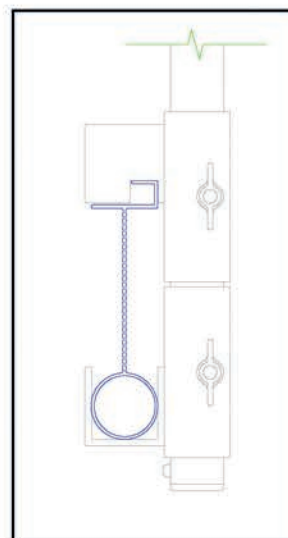

Aluminium Steg Pfosten

1 Pfosten - 2 Funktionen

Steg mit
Bordbrett-Funktion

Steg ohne
Bordbrett-Funktion

Irrtümer und technische Änderung vorbehalten !

Stand: 11/2006

Nikolaus-Otto-Straße 18
56727 Mayen
Tel.: +49 (0) 2651 4019 300
Fax: +49 (0) 2651 4019 301
mail@altec-alu.de
www.altec-alu.de