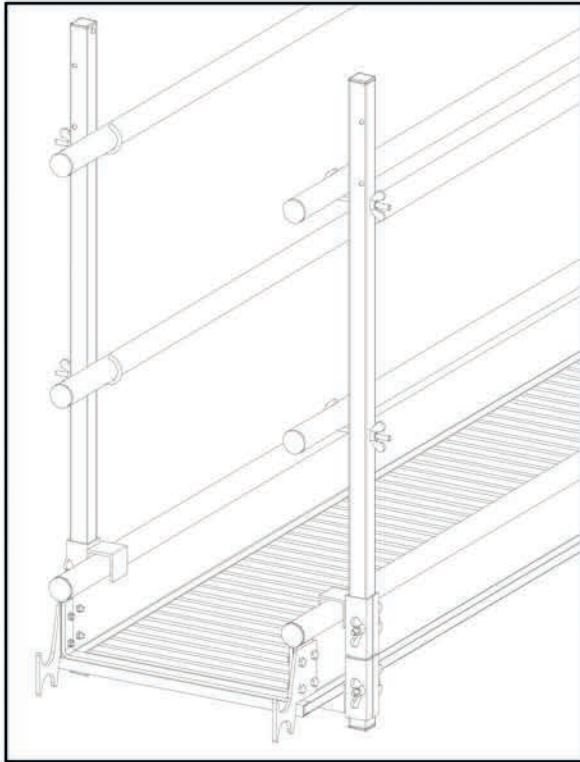

Aluminium Steg Pfosten

1 Pfosten - 2 Funktionen

Steg mit
Bordbrett-Funktion

Steg ohne
Bordbrett-Funktion

Irrtümer und technische Änderung vorbehalten !

Stand: 11/2006

Nikolaus-Otto-Straße 18
56727 Mayen
Tel.: +49 (0) 2651 4019 300
Fax: +49 (0) 2651 4019 301
mail@altec-alu.de
www.altec-alu.de