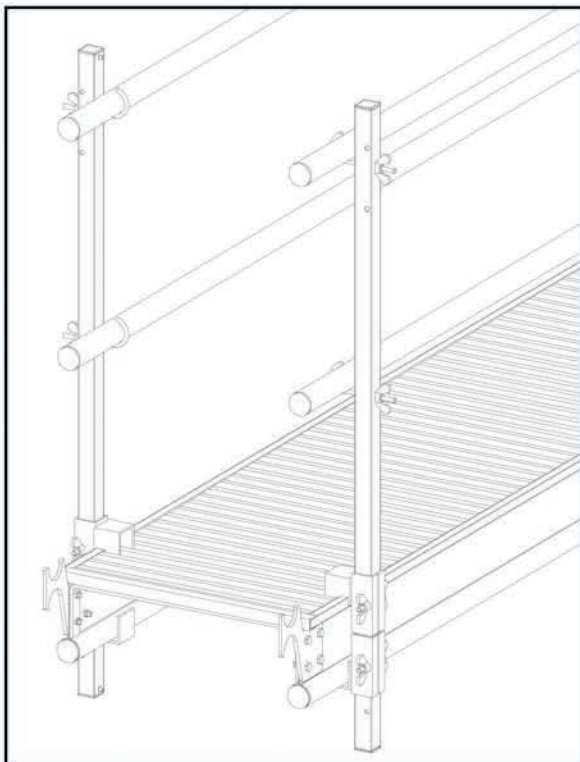

Aluminium Steg Pfosten

1 Pfosten - 2 Funktionen

Steg mit
Bordbrett-Funktion

Steg ohne
Bordbrett-Funktion

Irrtümer und technische Änderung vorbehalten !

Stand: 11/2006

Nikolaus-Otto-Straße 18
56727 Mayen
Tel.: +49 (0) 2651 4019 300
Fax: +49 (0) 2651 4019 301
mail@altec-alu.de
www.altec-alu.de