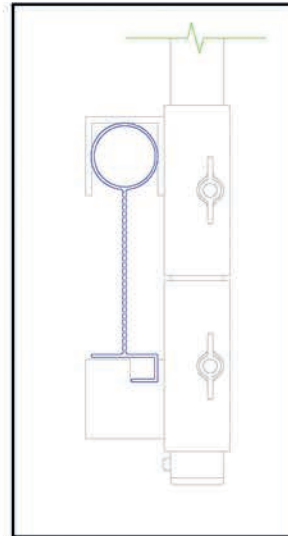

Aluminium Steg Pfosten

1 Pfosten - 2 Funktionen

Steg mit
Bordbrett-Funktion

Steg ohne
Bordbrett-Funktion

Irrtümer und technische Änderung vorbehalten !

Stand: 11/2006

Nikolaus-Otto-Straße 18
56727 Mayen
Tel.: +49 (0) 2651 4019 300
Fax: +49 (0) 2651 4019 301
mail@altec-alu.de
www.altec-alu.de